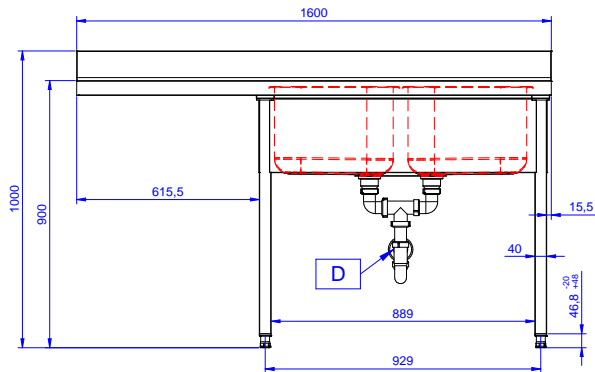

Zkrácená specifikace

Položka č.

Konstrukce z nerez oceli. 50 mm silná pracovní deska z AISI304 1mm se zvýšeným okrajem po obvodu proti přetékání vody. Zadní zvýšený límec V=100 mm s integrovaným oblým rohem. Nerezové čtvercové nohy 40x40 mm, výškově stavitelné.

Vpravo 2 dřezy 400x500x250 mm každý, zakrytované, s přepadovou trubkou; vlevo odkapnice pod kterou lze umístit podpultovou myčku.

Hlavní funkce a vlastnosti

- Konstrukce stolu je testována na pevnost, stabilitu a spolehlivost.

Konstrukce

- Pracovní deska 50 mm vysoká, vyrobená z ušlechtilé nerez oceli AISI 304 10/10, opatřena zvýšeným okrajem stran zamezují stékání vody.
- Zadní zvýšený límec 100mm s oblým hygienickým rohem s rádiusem 8mm, 13mm silný určený k umístění ke zdi.
- Snadná instalace desky na nohy, jednoduchá instalace baterie zezadu.
- Pod odkapnicí volný prostor pro umístění podpultové myčky nádobí.
- K dispozici bohatá nabídka vodovodních baterií (extra příslušenství), které splní veškeré požadavky.
- Odkapnice vhodná pro sušení.
- Zadní zvýšený límec 100mm s oblým hygienickým rohem s rádiusem 10mm, 13mm silný určený k umístění ke zdi.

SCHVÁLENO: _____

Zepředu

Boční

Shora

Hlavní informace

Vnější rozměry, Šířka	1600 mm
Vnější rozměry, Hloubka	700 mm
Vnější rozměry, Výška	1000 mm
Zadní zvýšený límec, výška	100 mm
Zadní zvýšený límec, hloubka	13 mm
Zadní zvýšený límec, radius	R=15
Počet dřezů	2
Rozměry dřezu	400X500XH250
Síla pracovní desky	0 mm
Netto váha:	51 kg