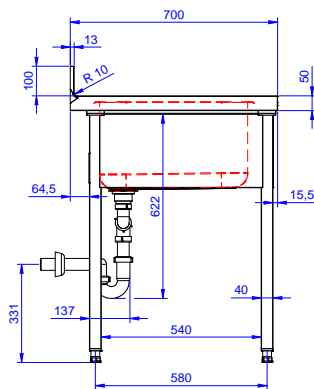

Zkrácená specifikace

Položka č.

Konstrukce z nerez oceli. 50 mm silná pracovní deska z AISI304 1mm se zvýšeným okrajem po obvodu proti přetékání vody. Zadní zvýšený límec V=100 mm s integrovaným oblým rohem. Nerezové čtvercové nohy 40x40 mm, výškově stavitelné.

Vpravo 2 dřezy 400x500x250 mm každý, zakrytované, s přepadovou trubkou; vlevo odkapnice pod kterou lze umístit podpultovou myčku.

Hlavní funkce a vlastnosti

- Konstrukce stolu je testována na pevnost, stabilitu a spolehlivost.

Extra příslušenství

- Spodní police k pracovnímu/mycímu stolu 1000 mm. PNC 855144
- 3-stranný spodní rám ke stolu 1000mm. PNC 855151
- Stojánková mixovací baterie páková s otočným raménkem, 3/4", jednootvorová. PNC 855322
- Stojánková mixovací baterie páková s otočným KRÁTKÝM raménkem, 3/4", jednootvorová. PNC 855323
- Stojánková mixovací baterie s otočným raménkem, NOŽNÍ ovládání, 3/4. PNC 855328

SCHVÁLENO: _____

Zepředu

Boční

Shora

Hlavní informace

Vnější rozměry, Šířka	1600 mm
Vnější rozměry, Hloubka	700 mm
Vnější rozměry, Výška	1000 mm
Zadní zvýšený límec, výška	100 mm
Zadní zvýšený límec, hloubka	13 mm
Zadní zvýšený límec, radius	R=15
Počet dřezů	2
Rozměry dřezu	400X500XH250
Síla pracovní desky	0 mm
Netto váha:	51 kg