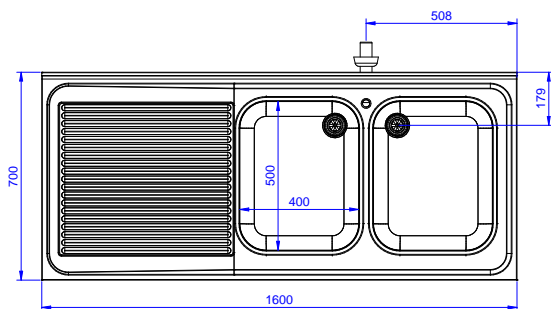

Zkrácená specifikace

Položka č.

Konstrukce z nerez oceli. 50 mm silná pracovní deska z AISI304 1mm se zvýšeným okrajem po obvodu proti přetékání vody. Zadní zvýšený límec V=100 mm s integrovaným oblým rohem. Nerezové čtvercové nohy 40x40 mm, výškově stavitelné.

Vpravo 2 dřezy 400x500x250 mm každý, zakrytované, s přepadovou trubkou; vlevo odkapnice pod kterou lze umístit podpultovou myčku.

Hlavní funkce a vlastnosti

- Konstrukce stolu je testována na pevnost, stabilitu a spolehlivost.

SCHVÁLENO: _____

Zepředu

Boční

Shora

Hlavní informace

Vnější rozměry, Šířka	1600 mm
Vnější rozměry, Hloubka	700 mm
Vnější rozměry, Výška	1000 mm
Zadní zvýšený límec, výška	100 mm
Zadní zvýšený límec, hloubka	13 mm
Zadní zvýšený límec, radius	R=15
Počet dřezů	2
Rozměry dřezu	400X500XH250
Síla pracovní desky	0 mm
Netto váha:	51 kg

Příslušenství

Mycí centrum pro podpultovou myčku 1600 mm, se 2 dřezy VPRAVO, odkapnice vlevo

Společnost si vyhrazuje právo provádět změny v produktech bez předchozího upozornění. Všechny informace byly správné v době tisku.